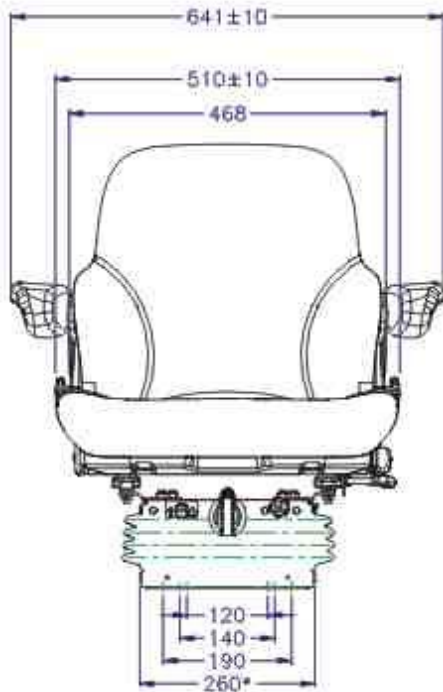

SEARS
SEATING

3007 Series

Механическая подвеска типа «ножницы» с гидравлическими амортизаторами и встроенное регулирование высоты

Технические характеристики:

- Комфортабельные подушки двойной глубины (с боковой поддержкой) Fabriform®
- Регулировка спинки сидения
- Складная спинка
- Регулировка по высоте в пределах 80 мм
- Регулировка по весу от 30-130кг
- Подлокотники с регулируемой высотой и углом наклона
- механическая поддержка для поясницы
- Регулировка «вперед-назад» в пределах 160 мм
- Амортизационный ход подвески 80 мм
- Гофрированный защитный кожух подвески из резины.
- Сертифицировано по нормам защиты от вибрации (ISO 7096)