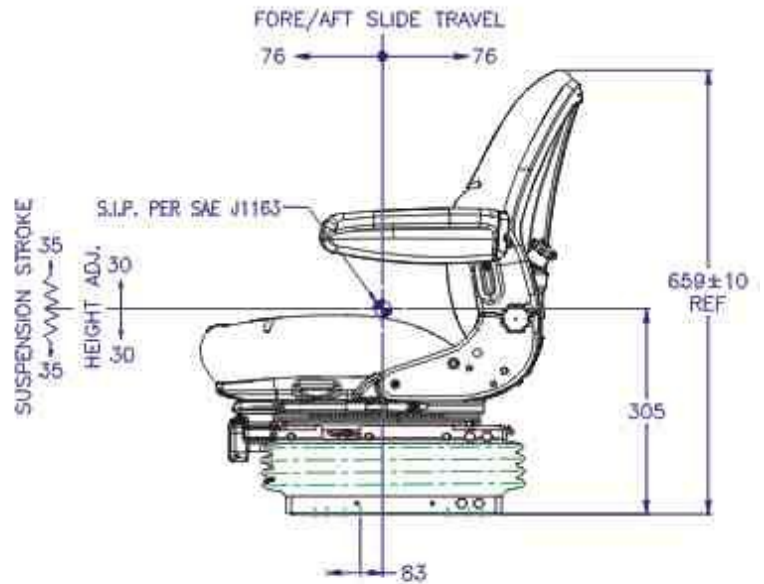

SEARS
SEATING

3007 Series

Механическая подвеска типа «ножницы» с гидравлическими амортизаторами и встроенное регулирование высоты

Технические характеристики:

- Комфортабельные подушки двойной глубины (с боковой поддержкой) Fabriform®
- Регулировка спинки сидения
- Складная спинка
- Регулировка по высоте в пределах 80 мм
- Регулировка по весу от 30-130кг
- Подлокотники с регулируемой высотой и углом наклона
- механическая поддержка для поясницы
- Регулировка «вперед-назад» в пределах 160 мм
- Амортизационный ход подвески 80 мм
- Гофрированный защитный кожух подвески из резины.
- Сертифицировано по нормам защиты от вибрации (ISO 7096)

Дополнительные опции

- Устройство гашения горизонтальных и вертикальных вибраций
- Обогрев сиденья (12,24,48 В).
- Поворот вокруг оси вправо и влево на 20°
- Датчик присутствия оператора
- Тканевая, велюровая обивка или покрытие из винилискожи